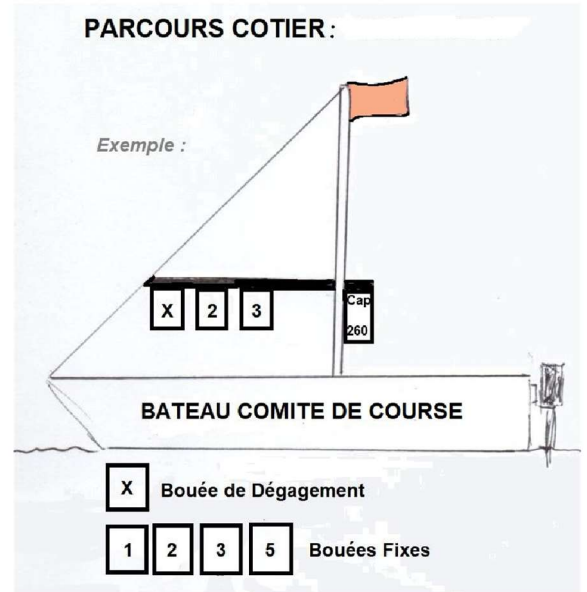

ANNEXES AUX INSTRUCTIONS DE COURSE

TYPE HABITABLE 2021 - 2024

Plan du Lac de Madine :
Zone de Navigation et Bouées de régates

Heudicourt
Centre Nautique SMA

Légende de l'affichage sur le Bateau Comité de Course

1 **2** **3** De (1 à 5 + X) :
N° des bouées à virer

X Bouée sphérique gonflable jaune

B ou **T** Parcours Banane ou Triangle

VERT Marques à tribord
Si absence = marques à Bâbord

P Passage de la passe de l'île du Bois Gérard

2 TOURS **3 TOURS** Nombre de tours de parcours

SNM Pavillon Jaune SNM (signal d'avertissement)

Légende de l'affichage des parcours construits sur le Bateau Comité de Course

Chronologie des 5 minutes avant un départ