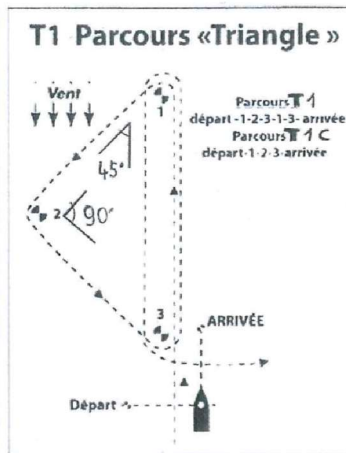

1 **2** **3** De (1 à 5 + X) :
N° des bouées à virer

X Bouée sphérique gonflable jaune

B ou **T** Parcours Banane ou Triangle

VERT Marques à tribord
Si absence = marques à Bâbord

P Passage de la passe de l'île du Bois Gérard

2 TOURS **3 TOURS** Nombre de tours de parcours

SNM Pavillon Jaune SNM (signal d'avertissement)

Légende de l'affichage des parcours construits sur le Bateau Comité de Course

Chronologie des 5 minutes avant un départ