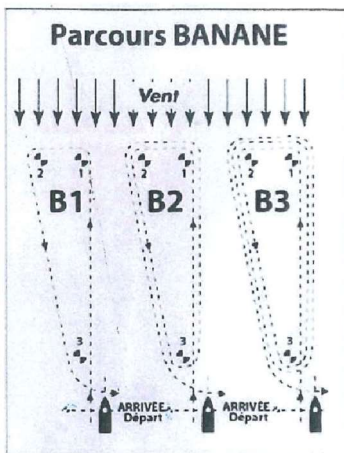

1 **2** **3** De (1 à 5 + X) :
N° des bouées à virer

X Bouée sphérique gonflable jaune

B ou **T** Parcours Banane ou Triangle

VERT Marques à tribord
Si absence = marques à Bâbord

P Passage de la passe de l'île du Bois Gérard

2 TOURS **3 TOURS** Nombre de tours de parcours

SNM Pavillon Jaune SNM (signal d'avertissement)

Légende de l'affichage des parcours construits sur le Bateau Comité de Course

Chronologie des 5 minutes avant un départ