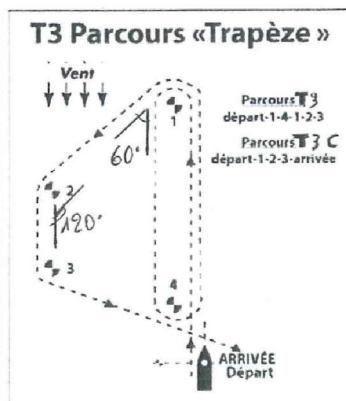

1 **2** **3** De (1 à 5 + X) :
N° des bouées à virer

X Bouée sphérique gonflable jaune

B ou **T** Parcours Banane ou Triangle

VERT Marques à tribord
Si absence = marques à Bâbord

P Passage de la passe de l'île du Bois Gérard

2 TOURS **3 TOURS** Nombre de tours de parcours

SNM Pavillon Jaune SNM (signal d'avertissement)

Légende de l'affichage des parcours construits sur le Bateau Comité de Course

Chronologie des 5 minutes avant un départ