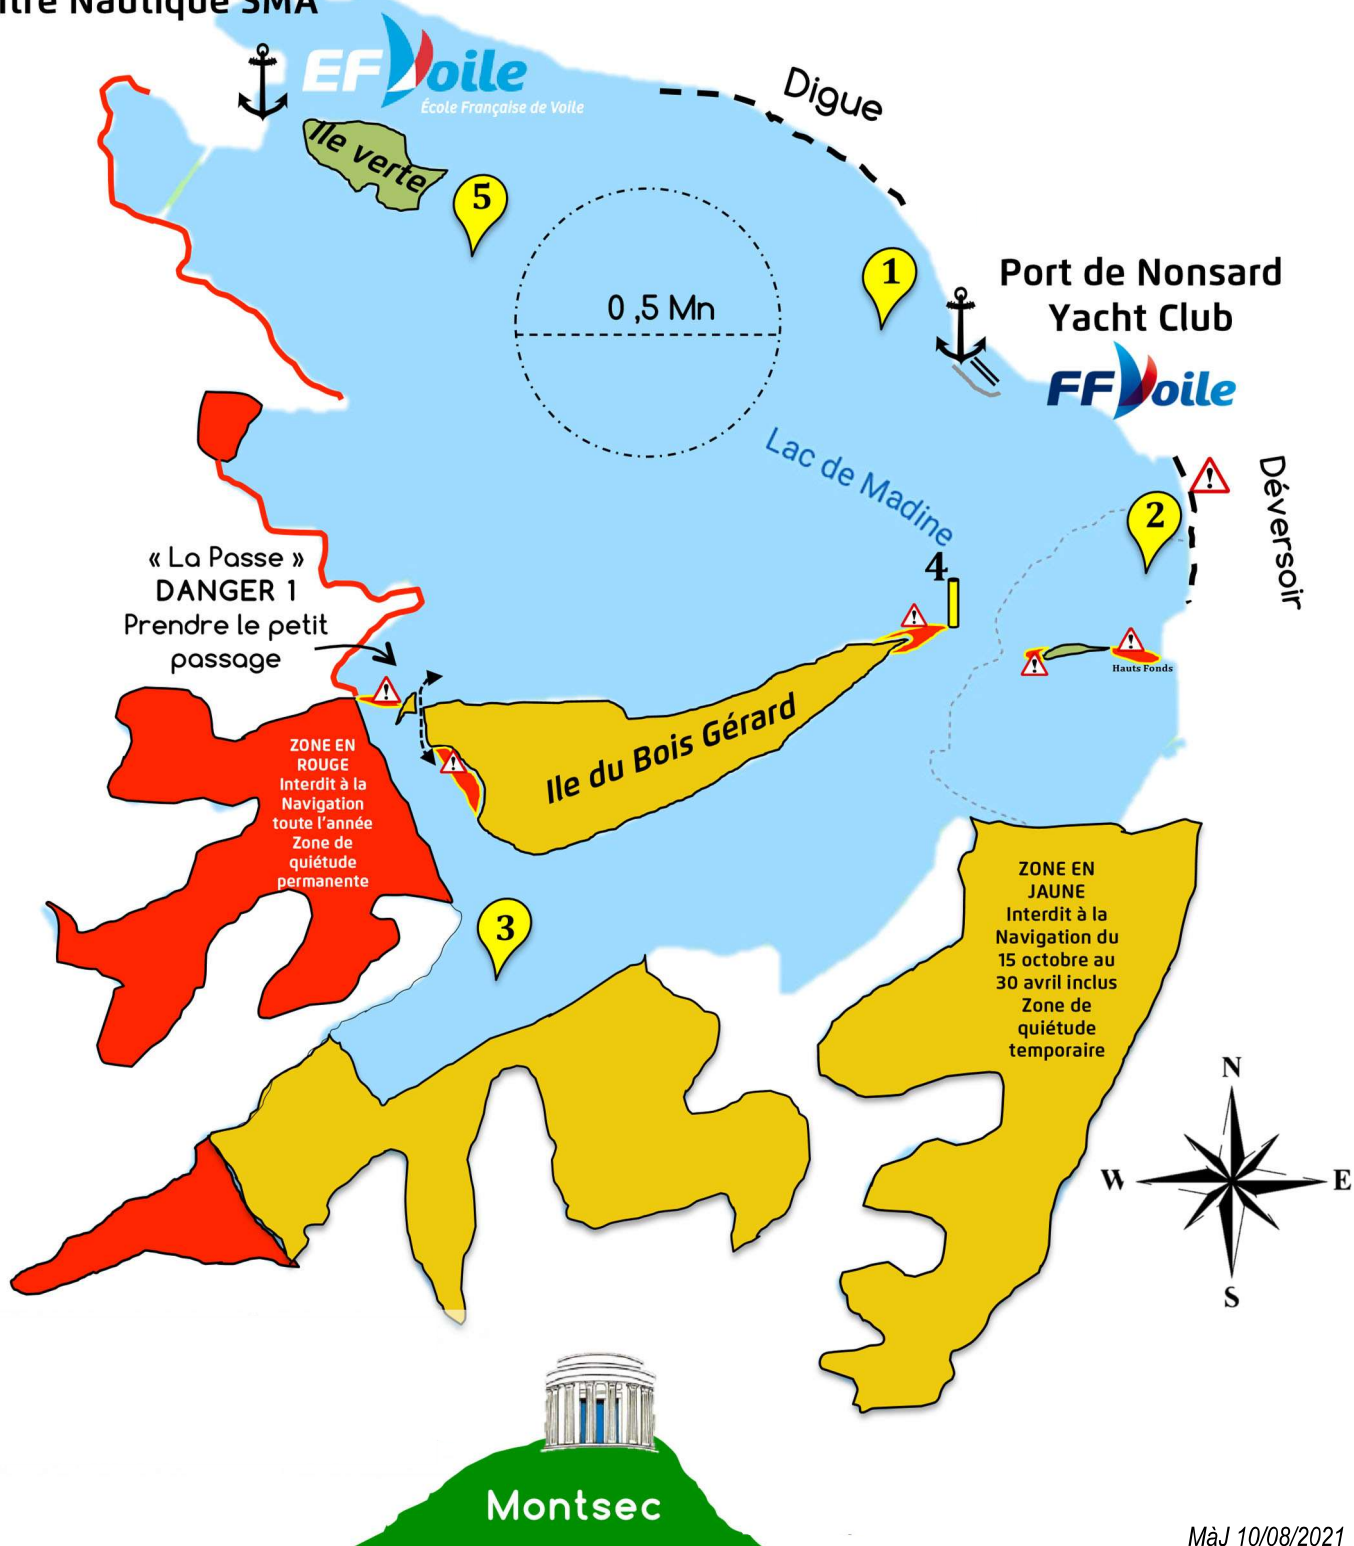

ANNEXES AUX INSTRUCTIONS DE COURSE

TYPE HABITABLE 2021 - 2024

Plan du Lac de Madine :
Zone de Navigation et Bouées de régates

Heudicourt
Centre Nautique SMA

Légende de l'affichage sur le Bateau Comité de Course

1 **2** **3** De (1 à 5 + X) :
N° des bouées à virer

X Bouée sphérique gonflable jaune

B ou **T** Parcours Banane ou Triangle

VERT Marques à tribord
Si absence = marques à Bâbord

P Passage de la passe de l'île du Bois Gérard

2 TOURS **3 TOURS** Nombre de tours de parcours

SNM Pavillon Jaune SNM (signal d'avertissement)

Légende de l'affichage des parcours construits sur le Bateau Comité de Course

Chronologie des 5 minutes avant un départ

Ligne d'arrivée ouverte

=> Drapeau bleu hissé