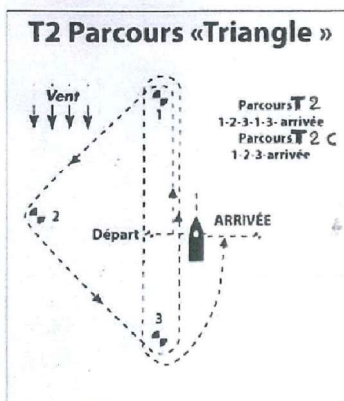

1 **2** **3** De (1 à 5 + X) :
N° des bouées à virer

X Bouée sphérique gonflable jaune

B ou **T** Parcours Banane ou Triangle

VERT Marques à tribord
Si absence = marques à Bâbord

P Passage de la passe de l'île du Bois Gérard

2 TOURS **3 TOURS** Nombre de tours de parcours

SNM Pavillon Jaune SNM (signal d'avertissement)

Légende de l'affichage des parcours construits sur le Bateau Comité de Course

Chronologie des 5 minutes avant un départ